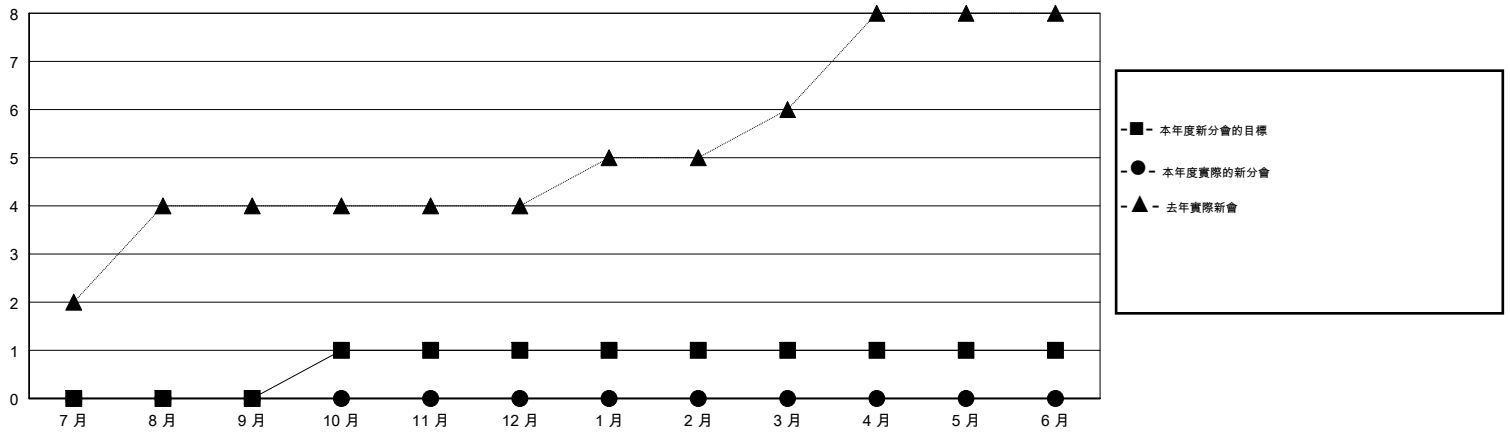

MONTHLY MEMBERSHIP PROGRESS REPORT

District 300C2

Results as of: 12/31/2018

GMT: PEI-JEN CHEN

地點 REP OF CHINA

GMT憲章區

分會			
成果 2018-2019			
季	新分會目標	新會	會員流失的分會
7月/8月/9月	0	0	0
10月/11月/12月	1	0	0
1月/2月/3月	0	0	0
4月/5月/6月	0	0	0

位會員@每位須繳			
成果 2018-2019			
季	會員淨增長目標	實際會員增長數	實際退會會員 (包括轉會)
7月/8月/9月	200	617	67
10月/11月/12月	30	178	126
1月/2月/3月	-100	0	0
4月/5月/6月	-100	0	0

目標與實際新會累積

目標和實際會員累積

已取消的分會: 0

82 CLUBS OF 88 增添1位或以上的新會員

性別分佈

男 3,888 (68.86%)
 女 1,758 (31.14%)
 年度女性會員百分比目標: 10%