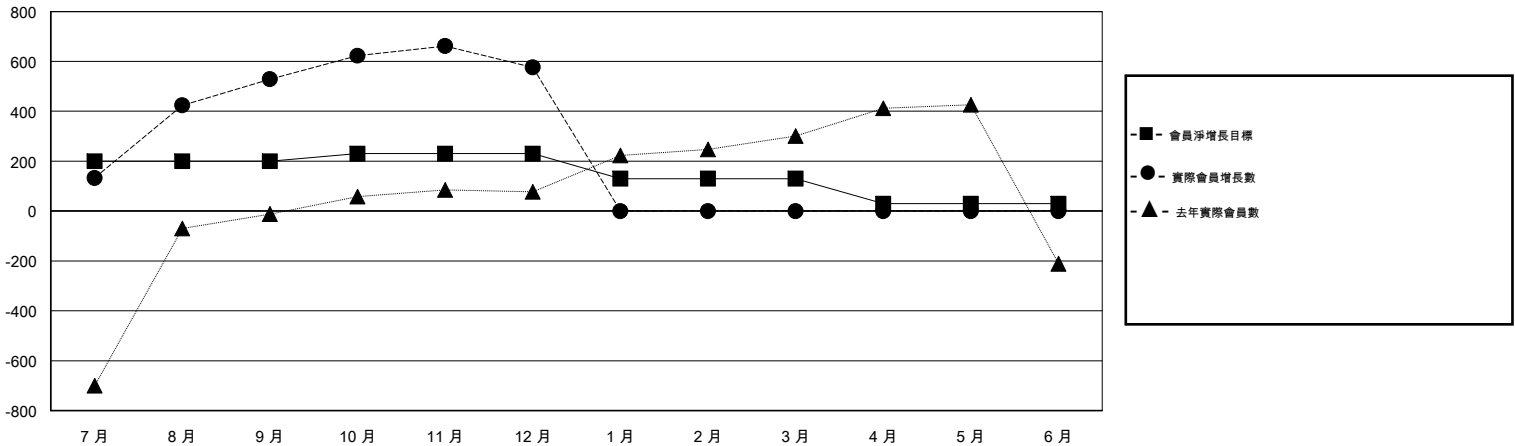

MONTHLY MEMBERSHIP PROGRESS REPORT

District 300C2

Results as of: 12/31/2018

GMT: PEI-JEN CHEN

地點 REP OF CHINA

GMT憲章區

分會			
成果 2018-2019			
季	新分會目標	新會	會員流失的分會
7月/8月/9月	0	0	0
10月/11月/12月	1	0	0
1月/2月/3月	0	0	0
4月/5月/6月	0	0	0

位會員@每位須繳			
成果 2018-2019			
季	會員淨增長目標	實際會員增長數	實際退會會員 (包括轉會)
7月/8月/9月	200	617	67
10月/11月/12月	30	178	126
1月/2月/3月	-100	0	0
4月/5月/6月	-100	0	0

目標與實際新會累積

目標和實際會員累積

已取消的分會: 0

82 CLUBS OF 88 增添1位或以上的新會員

性別分佈

男 3,888 (68.86%)
 女 1,758 (31.14%)
 年度女性會員百分比目標: 10%